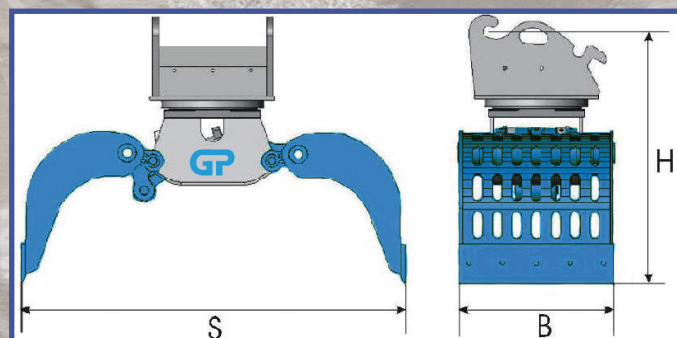

 < Sloop- en Sorteergrippers

 < Sorting Grabs

 < Abbruch- und Sortiergreifer

 < Grappins pour demolition

GPequipment

...Attachment Solutions!

GP75D

					
Machine gewicht	Machine weight	Trägergerät	Classe engins porteurs	0,7 - 1,2	Ton
Eigen gewicht	Weight	Dienstgewicht	Poids de service	75	Kg
Werkdruk knippen	Working pressure	Betriebsdruck	Pression	300	bar
Werkdruk rotatie	Rotating pressure	Betriebsdr. drehen	Pression rotation	150	bar
Olie flow knippen	Oilflow	Öldurchfluss	Débit d'huile	15	l/min
Olie flow rotatie	Oilflow rotation	Öldurchfl. drehen	Débit d'huile rotation	5	l/min
Breedte (B)	Width (B)	Schalenbreite (B)	Largeur de coquille (B)	300	mm
Spreid open (S)	Spread (S)	Maulweite (S)	Largeur d'ouverture (S)	600	mm
Hoogte (H)	Height (H)	Höhe (H)	Taille (H)	600	mm
Inhoud	Capacity	Inhalt	Capacité	30	Ltr
Sluitkracht	Closing force	Schließkraft	Force de fermeture	0,6	kN